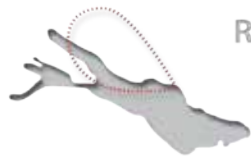

Preisliste

Rundflug Mainau

Schloss Heiligenberg - Schloss Salem - Kloster Birnau - Insel Mainau - Meersburg - Friedrichshafen

Flugdauer: ca. 40 min

Preis: 130 EURO

Rundflug Lindau

Lindau - Bregenz - Pfänder - Rheinmündung - Langenargen - Friedrichshafen

Flugdauer: ca. 40 min

Preis: 130 EURO

Bodenseerundflug

Meersburg - Mainau - Reichenau - Konstanz - Obersee - Lindau - Friedrichshafen

Flugdauer: ca. 60 min

Preis: 175 EURO

Großer Bodenseerundflug

Meersburg - Mainau - Überlinger-See - Bodanrück - Reichenau - Konstanz - Obersee - Rheinmündung - Bregenz - Lindau - Friedrichshafen