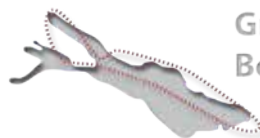

Flugdauer: ca. 40 min

Preis: 130 EURO

Bodenseerundflug

Meersburg - Mainau - Reichenau - Konstanz - Obersee - Lindau - Friedrichshafen

Flugdauer: ca. 60 min

Preis: 175 EURO

Großer Bodenseerundflug

Meersburg - Mainau - Überlinger-See - Bodanrück - Reichenau - Konstanz - Obersee - Rheinmündung - Bregenz - Lindau - Friedrichshafen