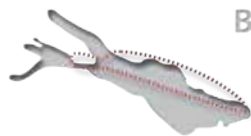

Preisliste

Rundflug Mainau

Schloss Heiligenberg - Schloss Salem - Kloster Birnau - Insel Mainau - Meersburg - Friedrichshafen

Flugdauer: ca. 40 min

Preis: 130 EURO

Rundflug Lindau

Lindau - Bregenz - Pfänder - Rheinmündung - Langenargen - Friedrichshafen

Flugdauer: ca. 40 min

Preis: 130 EURO

Bodenseerundflug

Meersburg - Mainau - Reichenau - Konstanz - Obersee - Lindau - Friedrichshafen

Flugdauer: ca. 60 min

Preis: 175 EURO

Großer Bodenseerundflug

Meersburg - Mainau - Überlinger-See - Bodanrück - Reichenau - Konstanz - Obersee - Rheinmündung - Bregenz - Lindau - Friedrichshafen