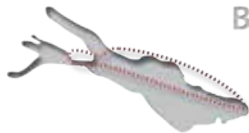

Preisliste

Rundflug Mainau

Schloss Heiligenberg - Schloss Salem - Kloster Birnau - Insel Mainau - Meersburg - Friedrichshafen

Flugdauer: ca. 40 min

Preis: 130 EURO

Rundflug Lindau

Lindau - Bregenz - Pfänder - Rheinmündung - Langenargen - Friedrichshafen

Flugdauer: ca. 40 min

Preis: 130 EURO

Bodenseerundflug

Meersburg - Mainau - Reichenau - Konstanz - Obersee - Lindau - Friedrichshafen

Flugdauer: ca. 60 min

Preis: 175 EURO

Großer Bodenseerundflug

Meersburg - Mainau - Überlinger-See - Bodanrück - Reichenau - Konstanz - Obersee - Rheinmündung - Bregenz - Lindau - Friedrichshafen