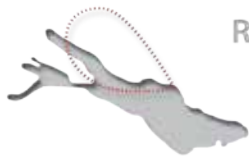

Preisliste

Rundflug Mainau

Schloss Heiligenberg - Schloss Salem - Kloster Birnau - Insel Mainau - Meersburg - Friedrichshafen

Flugdauer: ca. 40 min

Preis: 130 EURO

Rundflug Lindau

Lindau - Bregenz - Pfänder - Rheinmündung - Langenargen - Friedrichshafen

Flugdauer: ca. 40 min

Preis: 130 EURO

Bodenseerundflug

Meersburg - Mainau - Reichenau - Konstanz - Obersee - Lindau - Friedrichshafen

Flugdauer: ca. 60 min

Preis: 175 EURO

Großer Bodenseerundflug

Meersburg - Mainau - Überlinger-See - Bodanrück - Reichenau - Konstanz - Obersee - Rheinmündung - Bregenz - Lindau - Friedrichshafen