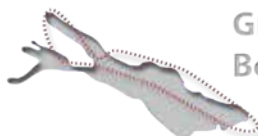

Flugdauer: ca. 40 min

Preis: 130 EURO

Bodenseerundflug

Meersburg - Mainau - Reichenau - Konstanz - Obersee - Lindau - Friedrichshafen

Flugdauer: ca. 60 min

Preis: 175 EURO

Großer Bodenseerundflug

Meersburg - Mainau - Überlinger-See - Bodanrück - Reichenau - Konstanz - Obersee - Rheinmündung - Bregenz - Lindau - Friedrichshafen