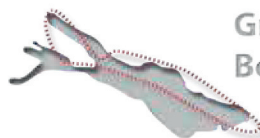

Flugdauer: ca. 40 min

Preis: 150 EURO

Bodenseerundflug

Meersburg - Mainau - Reichenau - Konstanz - Obersee - Lindau - Friedrichshafen

Flugdauer: ca. 60 min

Preis: 195 EURO

Großer Bodenseerundflug

Meersburg - Mainau - Überlinger-See - Bodanrück - Reichenau - Konstanz - Obersee - Rheinmündung - Bregenz - Lindau - Friedrichshafen