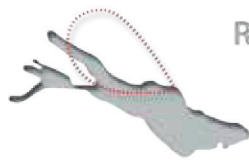

Preisliste

Rundflug Mainau

Schloss Heiligenberg - Schloss Salem - Kloster Birnau - Insel Mainau - Meersburg - Friedrichshafen

Flugdauer: ca. 40 min

Preis: 150 EURO

Rundflug Lindau

Lindau - Bregenz - Pfänder - Rheinmündung - Langenargen - Friedrichshafen

Flugdauer: ca. 40 min

Preis: 150 EURO

Bodenseerundflug

Meersburg - Mainau - Reichenau - Konstanz - Obersee - Lindau - Friedrichshafen

Flugdauer: ca. 60 min

Preis: 195 EURO

Großer Bodenseerundflug

Meersburg - Mainau - Überlinger-See - Bodanrück - Reichenau - Konstanz - Obersee - Rheinmündung - Bregenz - Lindau - Friedrichshafen