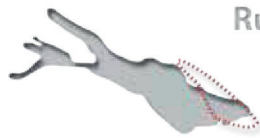

Preisliste

Rundflug Mainau

Schloss Heiligenberg - Schloss Salem - Kloster Birnau - Insel Mainau - Meersburg - Friedrichshafen

Flugdauer: ca. 40 min

Preis: 150 EURO

Rundflug Lindau

Lindau - Bregenz - Pfänder - Rheinmündung - Langenargen - Friedrichshafen